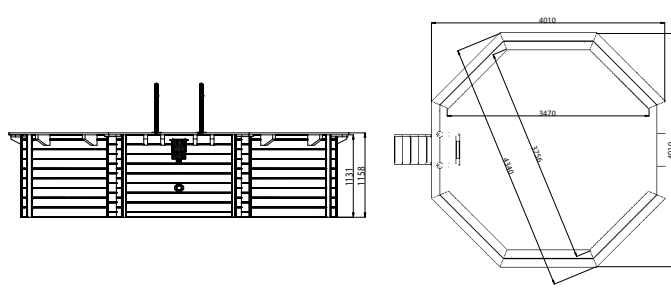

Tropical Sunshine

La piscine en bois octogonale compacte !

Possibilité de l'enterrer complètement ou partiellement

- ▶ Sécurisée pour les enfants
- ▶ Nettoyage facile du skimmer
- ▶ Echelle mobile
- ▶ Lames de bois solides : épaisseur 45 mm
- ▶ Installation : 2 jours

INCLUS DANS LE PACK

Cache coins margelles

Lumière blanche

Géotextile pour fonds et parois

Liner bleu et profilés d'assemblage

Echelle en bois de sécurité détachable pour l'extérieur

Echelle en acier inoxydable pour l'intérieur

Skimmer

Buse de refoulement

Platine de filtration

CARACTÉRISTIQUES

DIMENSIONS EXTERIEURES	434 x 401 x 116 cm	PROFONDEUR	100 cm
DIMENSIONS INTERIEURES	376 x 347 x 113 cm	VOLUME	9,98 m ³
HAUTEUR	116 cm	MARGELLE	27 mm