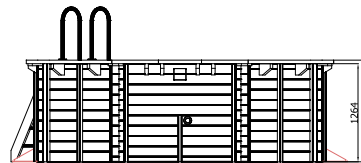

Sea Breeze

La piscine en bois au format octogonal allongé, la profondeur en plus

Possibilité de l'enterrer complètement ou partiellement

- Sécurisée pour les enfants
- Nettoyage facile du skimmer
- Echelle mobile

DECouvrez LA VIDEO

INCLUS DANS LE PACK

CARACTÉRISTIQUES

DIMENSIONS EXTERIEURES	607 x 396 x 129 cm	PROFONDEUR	113 cm
DIMENSIONS INTERIEURES	553 x 342 x 126 cm	VOLUME	19,33 m³
HAUTEUR	129 cm	MARGELLE	27 mm

REF	DESIGNATION
ABT-750-0032	Sea Breeze - le pack complet

Il est important d'utiliser une huile lazurée pour l'entretien, consultez la notice