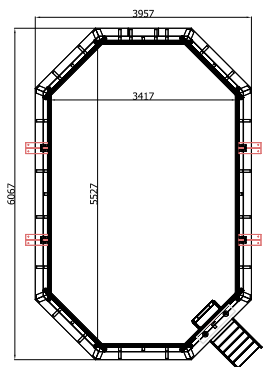

INCLUS DANS LE PACK

CARACTÉRISTIQUES

DIMENSIONS EXTERIEURES	607 x 396 x 129 cm	PROFONDEUR	113 cm
DIMENSIONS INTERIEURES	553 x 342 x 126 cm	VOLUME	19,33 m³
HAUTEUR	129 cm	MARGELLE	27 mm

REF	DESIGNATION
ABT-750-0032	Sea Breeze - le pack complet

Il est important d'utiliser une huile lazurée pour l'entretien, consultez la notice