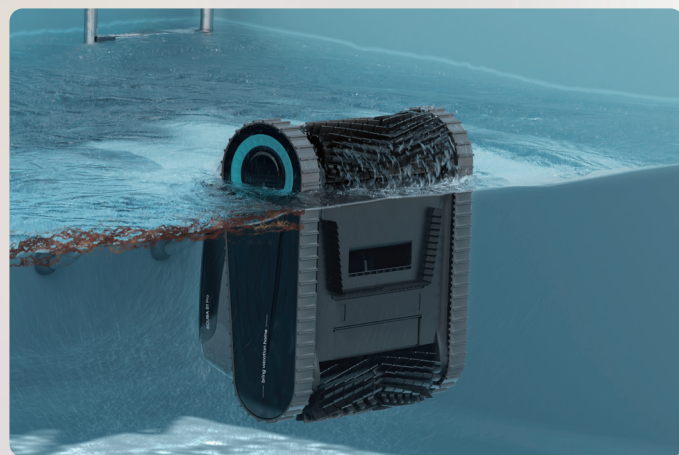

Aiper Scuba P1 Pro

Live Life Sideways

Couverture de nettoyage:

Fond

Perois et ligne d'eau

Ligne d'eau horizontale

Contenu de l'emballage

1 x Aiper Scuba P1 Pro

1 x Chargeur CC 1 x Crochet de retrait

1 x Manuel de l'utilisateur

Accessoires en option

Station de charge électrique

Aiper Scuba PI Pro

Live Life Sideways

Surface de nettoyage maximale	200 m ² (2 150 pi ²)
Puissance d'aspiration	22 740 LPH (6 000 GPH)
Autonomie de la batterie	180 minutes
Temps de charge	4 heures
Niveau de filtration	Option 1: panier de filtration fin 180µm Option 2: Filtre ultra-fin MicroMesh™ remplaçable de 3µm

Filtre ultra-fin MicroMesh™ remplaçable de 3 µm

Le filtre de niveau nanométrique leader de l'industrie garantit la capture efficace dans le panier filtrant de toutes les impuretés, ce qui évite les colmatages et maintient une efficacité de nettoyage durable.

Technologie WaveLine™

La première technologie de nettoyage horizontal de la ligne d'eau de l'industrie, qui permet un mouvement latéral de 60 secondes et élimine efficacement les accumulations tenaces telles que la crème solaire et les huiles, garantissant une ligne d'eau impeccable dans les zones difficiles d'accès.