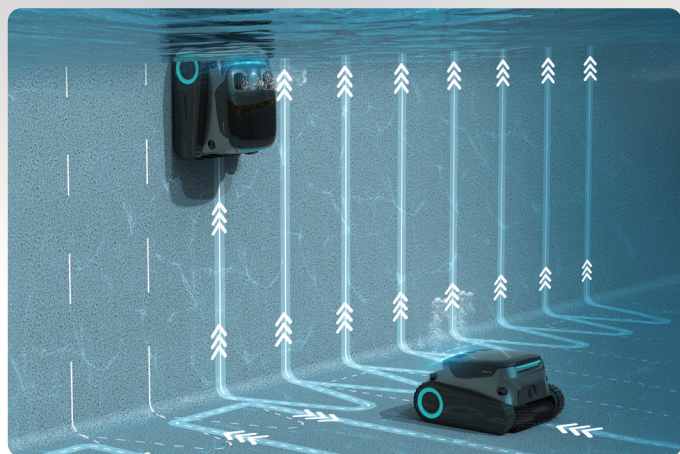

Aiper Scuba P1 Pro

Live Life Sideways

Couverture de nettoyage:

Fond

Perois et ligne d'eau

Ligne d'eau horizontale

Contenu de l'emballage

1 x Aiper Scuba P1 Pro

1 x Chargeur CC 1 x Crochet de retrait

1 x Manuel de l'utilisateur

Accessoires en option

Station de charge électrique

Aiper Scuba PI Pro

Live Life Sideways

Surface de nettoyage maximale	200 m ² (2 150 pi ²)
Puissance d'aspiration	22 740 LPH (6 000 GPH)
Autonomie de la batterie	180 minutes
Temps de charge	4 heures
Niveau de filtration	Option 1: panier de filtration fin 180µm Option 2: Filtre ultra-fin MicroMesh™ remplaçable de 3µm

Filtre ultra-fin MicroMesh™ remplaçable de 3 µm

Le filtre de niveau nanométrique leader de l'industrie garantit la capture efficace dans le panier filtrant de toutes les impuretés, ce qui évite les colmatages et maintient une efficacité de nettoyage durable.

Technologie WaveLine™

La première technologie de nettoyage horizontal de la ligne d'eau de l'industrie, qui permet un mouvement latéral de 60 secondes et élimine efficacement les accumulations tenaces telles que la crème solaire et les huiles, garantissant une ligne d'eau impeccable dans les zones difficiles d'accès.