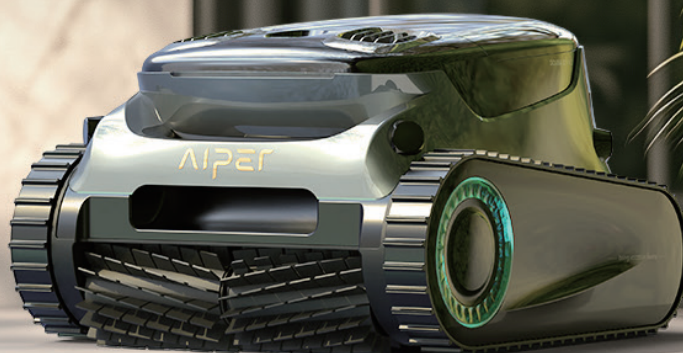

Aiper Scuba P1 Pro

Live Life Sideways

Couverture de nettoyage:

Fond

Perois et ligne d'eau

Ligne d'eau horizontale

Contenu de l'emballage

1 x Aiper Scuba P1 Pro

1 x Chargeur CC 1 x Crochet de retrait

1 x Manuel de l'utilisateur

Accessoires en option

Station de charge électrique

Aiper Scuba PI Pro

Live Life Sideways

Surface de nettoyage maximale	200 m ² (2 150 pi ²)
Puissance d'aspiration	22 740 LPH (6 000 GPH)
Autonomie de la batterie	180 minutes
Temps de charge	4 heures
Niveau de filtration	Option 1: panier de filtration fin 180µm Option 2: Filtre ultra-fin MicroMesh™ remplaçable de 3µm

Filtre ultra-fin MicroMesh™ remplaçable de 3 µm

Le filtre de niveau nanométrique leader de l'industrie garantit la capture efficace dans le panier filtrant de toutes les impuretés, ce qui évite les colmatages et maintient une efficacité de nettoyage durable.