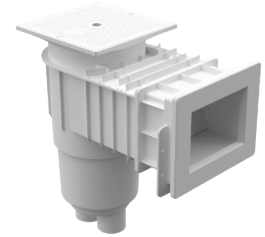

SECxxx

3" skimmer extension collar

ES1408SLxx

4-Screw Vinyl Fitting with 1½" Socket

JOxxx

Flush Retrofit eyeball

STANDARD COLORS

- 01 - White
- 03 - Light Gray
- 05 - Dark Gray

VGBA Vinyl Dual Drain System

Standard Skimmer Kit

- 8MFSBVxxx - qty 2
- SKRVFL364Nxxx - qty 1
- SECxxx - qty 1
- ES1408SLxx - qty 3
- JOxxx - qty 3

Part # VBK4xx
1 per case

Standard Bonded Skimmer Kit

- 8MFSBVxxx - qty 2
- SKRVFL364NxxxB - qty 1
- SECxxx - qty 1
- ES1408SLxx - qty 3
- JOxxx - qty 3

Part # VBK8xx
1 per case

Standard

VGBA Vinyl Single-Unblockable Drain System

Standard Skimmer Kit

- 32CDFLVxxx - qty 1
- SKRVFL364Nxxx - qty 1
- SECxxx - qty 1
- ES1408SLxx - qty 3
- JOxxx - qty 3

Part # VBK5xx
1 per case