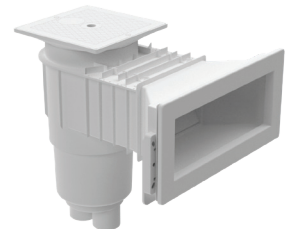

Part # VBK24xx
1 per case

Bonded Wide Mouth Skimmer Kit

- 8MFSBVxxx - qty 2
- SKR37xxx64xxx - qty 1
- SECxxx - qty 1
- ES1408SLxx - qty 3
- JOxxx - qty 3

Part # VBK22xx
1 per case

VGBA Vinyl Single-Unblockable Drain System