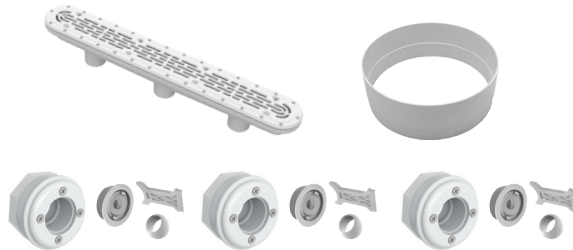

Part # VBK24xx
1 per case

Bonded Wide Mouth Skimmer Kit

- 8MFSBVxxx - qty 2
- SKR37xxx64xxx - qty 1
- SECxxx - qty 1
- ES1408SLxx - qty 3
- JOxxx - qty 3

Part # VBK22xx
1 per case

VGBA Vinyl Single-Unblockable Drain System

Wide Mouth

Standard Wide Mouth Skimmer Kit

- 32CDFLVxxx - qty 1
- SKR36xxx64xxx - qty 1
- SECxxx - qty 1
- ES1408SLxx - qty 3
- JOxxx - qty 3

Part # VBK25xx
1 per case

Bonded Wide Mouth Skimmer Kit

- 32CDFLVxxx - qty 1
- SKR37xxx64xxx - qty 1
- SECxxx - qty 1
- ES1408SLxx - qty 3
- JOxxx - qty 3