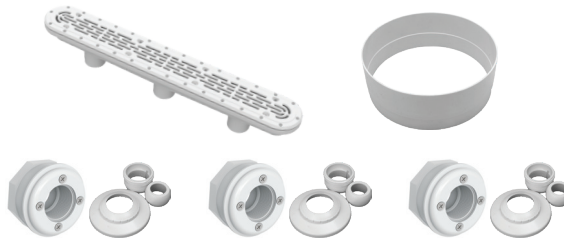

Part # VBK18xx
1 per case

Bonded Wide Mouth Skimmer Kit

- 8MFSBVxxx - qty 2
- SKR37xxx64xxx - qty 1
- SECxxx - qty 1
- ES1408SLxx - qty 3
- DCxxx - qty 3

Part # VBK20xx
1 per case

VGBA Vinyl Single-Unblockable Drain System

Wide Mouth

Standard Wide Mouth Skimmer Kit

- 32CDFLVxxx - qty 1
- SKR36xxx64xxx - qty 1
- SECxxx - qty 1
- ES1408SLxx - qty 3
- DCxxx - qty 3

Part # VBK19xx
1 per case

Bonded Wide Mouth Skimmer Kit

- 32CDFLVxxx - qty 1
- SKR37xxx64xxx - qty 1
- SECxxx - qty 1
- ES1408SLxx - qty 3
- DCxxx - qty 3