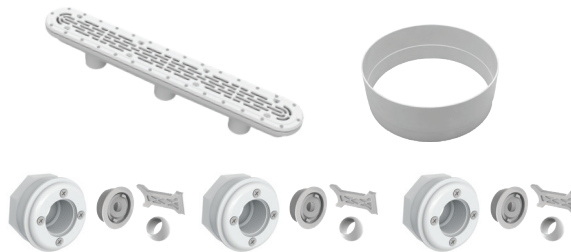

SECxxx

3" skimmer extension collar

ES1408SLxx

4-Screw Vinyl Fitting with 1½" Socket

JOxxx

Flush Retrofit eyeball

STANDARD COLORS

- 01 - White
- 03 - Light Gray
- 05 - Dark Gray

VGBA Vinyl Dual Drain System

Standard Skimmer Kit

- 8MFSBVxxx - qty 2
- SKRVFL364Nxxx - qty 1
- SECxxx - qty 1
- ES1408SLxx - qty 3
- JOxxx - qty 3

Part # VBK4xx
1 per case

Standard Bonded Skimmer Kit

- 8MFSBVxxx - qty 2
- SKRVFL364NxxxB - qty 1
- SECxxx - qty 1
- ES1408SLxx - qty 3
- JOxxx - qty 3

Part # VBK8xx
1 per case

Standard

VGBA Vinyl Single-Unblockable Drain System

Standard Skimmer Kit

- 32CDFLVxxx - qty 1
- SKRVFL364Nxxx - qty 1
- SECxxx - qty 1
- ES1408SLxx - qty 3
- JOxxx - qty 3

Part # VBK5xx
1 per case