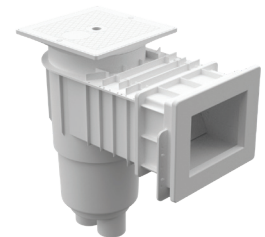

VGBA Vinyl Dual Drain System

Standard Skimmer Kit

- 8MFSBVxxx - qty 2
- SKRVFL364Nxxx - qty 1
- SECxxx - qty 1
- ES1408SLxx - qty 3
- JOxxx - qty 3

Part # VBK4xx
1 per case

Standard Bonded Skimmer Kit

- 8MFSBVxxx - qty 2
- SKRVFL364NxxxB - qty 1
- SECxxx - qty 1
- ES1408SLxx - qty 3
- JOxxx - qty 3

Part # VBK8xx
1 per case

Standard

VGBA Vinyl Single-Unblockable Drain System

Standard Skimmer Kit

- 32CDFLVxxx - qty 1
- SKRVFL364Nxxx - qty 1
- SECxxx - qty 1
- ES1408SLxx - qty 3
- JOxxx - qty 3

Part # VBK5xx
1 per case

Standard Bonded Skimmer Kit

- 32CDFLVxxx - qty 1
- SKRVFL364NxxxB - qty 1
- SECxxx - qty 1
- ES1408SLxx - qty 3
- JOxxx - qty 3

Part # VBK9xx
1 per case

Standard

VINYL BUILDER'S KITS - WIDE MOUTH SKIMMER WITH THREE-PIECE DECORATIVE FITTINGS