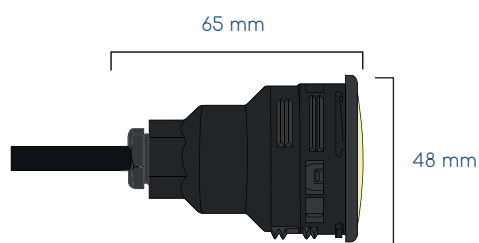

Projecteur complet à visser dans des traversées de paroi 1.5"

Complete light to screw into a 1.5" inlet

3 éclairages disponibles : blanc froid, blanc chaud et multicolore RGB+W

3 different sorts of lighting available cool white, warm white and RGB+W

Mini-projecteur LED ultra-puissant 2x plus puissant qu'un Mini Brio+

Ultra-powerful mini light 2x more powerful than a Mini Brio+