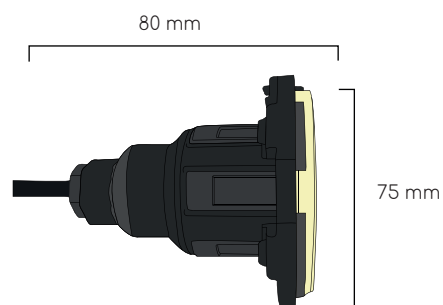

160° 2600lm max 24W max Dim

Projecteur complet à visser dans des traversées de paroi 1.5"
Complete light to screw into an 1.5" inlet

3 couleurs d'éclairage disponibles : blanc froid, blanc chaud, RGB+W
3 lighting colours available cool white, warm white and RGB+W

Eclairage grand angle : angle de diffusion jusqu'à 160°
Wide angle lighting : angle spreading up to 160°

Eclairage très puissant Très haut ratio lumen / diamètre
Very powerful lighting Very high lumen / diameter ratio

Livré avec 3 mètres de câble / Supplied with 3-metre cable
Disponible en 10 mètres de câble également / Also available with 10-meter cable

Préconisation d'installation Installation guide

Dimensions
8m x 4m