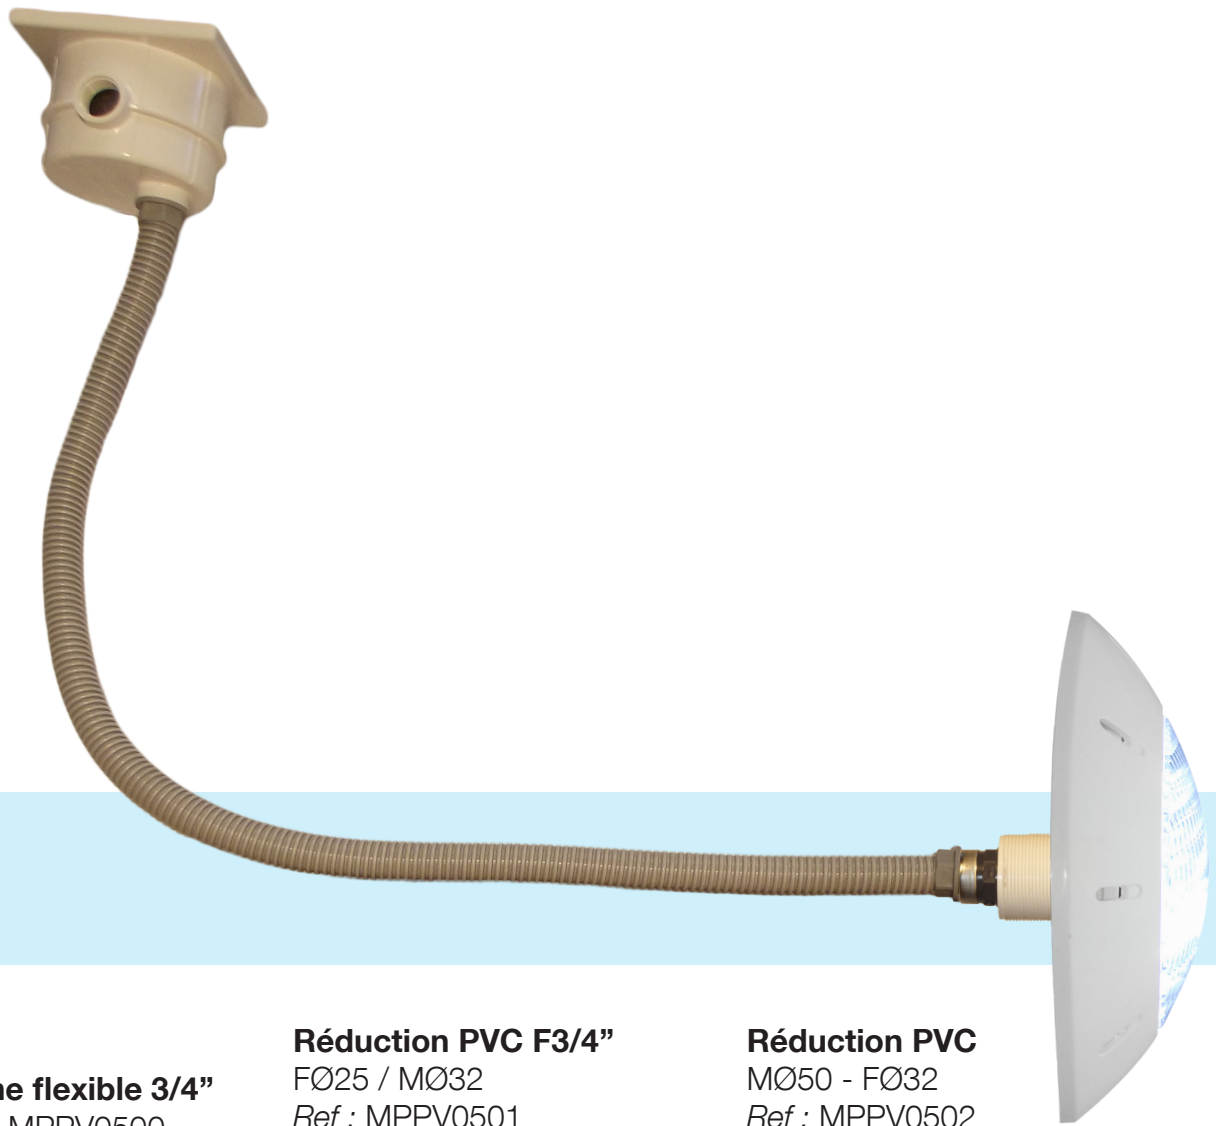

Gaine flexible raccordement projecteur - PF10R245

Gaine flexible 3/4"
Ref : MPPV0500

Réduction PVC F3/4"
FØ25 / MØ32
Ref : MPPV0501

Réduction PVC
MØ50 - FØ32
Ref : MPPV0502

Gaine à visser
avec Teflon

Colle PVC