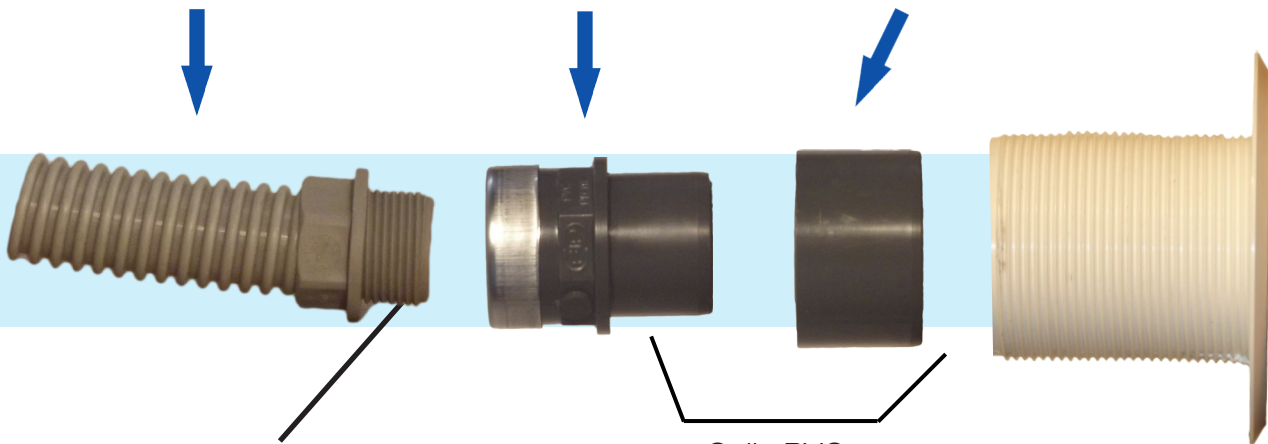

Gaine flexible raccordement projecteur - PF10R245

Gaine flexible 3/4"
Ref : MPPV0500

Réduction PVC F3/4"
FØ25 / MØ32
Ref : MPPV0501

Réduction PVC
MØ50 - FØ32
Ref : MPPV0502

Gaine à visser
avec Teflon

Colle PVC