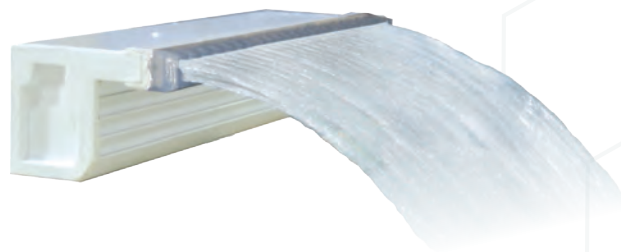

NATURAL WONDERS™

Las Cascadas Natural Wonders de CMP son una bella adición para piscinas o spas nuevas o remodeladas. Una Cascada Natural Wonders puede ser regulada desde una clara y apacible hoja de agua hasta una audaz y estruendosa fuente de agua que añade emoción y estilo a su proyecto.

CASCADA

- Picos disponibles en 1", 6", 9" & 12" pulgadas
- Puede ser cortado en curva radial
- Disponibles en blanco, gris y canela
- Opción de boca de entrada inferior ya está disponible para tamaños de hasta 48" pulgadas
- Solo requiere 1 GPM (Gallones Por Minuto) por pulgada

VIEW ONLINE
AT C-M-P.COM

CASCADA EN ARCO

- Excitante estilo Flujo Arqueado
- Picos disponibles en tamaños de 1" o 6" pulgadas
- Disponibles en blanco, gris y canela
- Opciones de boca de entrada trasera o inferior

CAÍDA DE LLUVIA

- Dos filas de chorros de agua
- El pico transparente combina con el entorno de la piscina
- Espiga de entrada trasera de 1.5" pulgadas
- Requiere entre 6 y 15 GPM por cada 1' pie

STREAMFALL