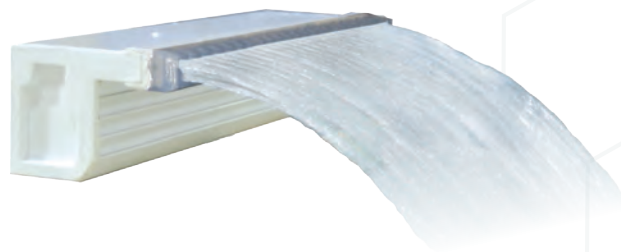

# NATURAL WONDERS™

Las Cascadas Natural Wonders de CMP son una bella adición para piscinas o spas nuevas o remodeladas. Una Cascada Natural Wonders puede ser regulada desde una clara y apacible hoja de agua hasta una audaz y estruendosa fuente de agua que añade emoción y estilo a su proyecto.

## CASCADA

- Picos disponibles en 1", 6", 9" & 12" pulgadas
- Puede ser cortado en curva radial
- Disponibles en blanco, gris y canela
- Opción de boca de entrada inferior ya está disponible para tamaños de hasta 48" pulgadas
- Solo requiere 1 GPM (Gallones Por Minuto) por pulgada

## CASCADA EN ARCO

- Excitante estilo Flujo Arqueado
- Picos disponibles en tamaños de 1" o 6" pulgadas
- Disponibles en blanco, gris y canela
- Opciones de boca de entrada trasera o inferior

## CAÍDA DE LLUVIA

- Dos filas de chorros de agua
- El pico transparente combina con el entorno de la piscina
- Espiga de entrada trasera de 1.5" pulgadas
- Requiere entre 6 y 15 GPM por cada 1' pie