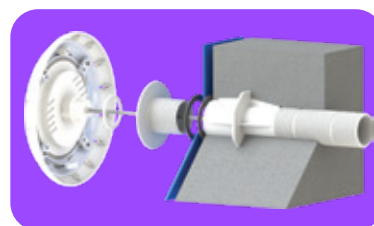

Série E-LUMEN X - « QUARTZ (EM) »

Pour installation avec buses d'entrée

PROJECTEUR MURAL POUR PISCINE À CONDUIT ULTRA ADAPTABLE

Les projecteurs Quartz (EM) offrent les mêmes fonctionnalités avancées que le modèle E-Lumen X. Le système de buse à visser sur le conduit mural et l'accessoire d'adaptation permettent une installation flexible selon le type de piscine.

Piscine béton

Piscine béton avec gaine

Piscine béton + liner

Piscine liner ou polyester

Piscine panneaux ou bois

Accessoire de traversée de paroi et raccords pour piscines :

| Piscine béton avec tuyau PVC 1,5" | Piscine béton avec gaine | Piscine béton avec liner | Vinyle / fibre de verre | Panneau / Bois |
|-----------------------------------|--------------------------|--------------------------|-------------------------|----------------|
| EM2831 | EM2831 | EM2831 | EM2836 | EM2836 |
| | EM2841 | EM2841 | | |
| | EM2842 | EM2842 | | |