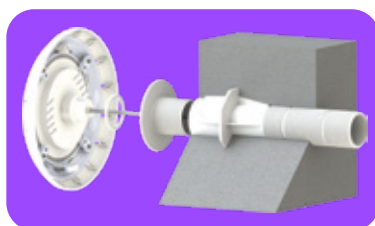

Série E-LUMEN X - « QUARTZ (EM) »

Pour installation avec buses d'entrée

PROJECTEUR MURAL POUR PISCINE À CONDUIT ULTRA ADAPTABLE

Les projecteurs Quartz (EM) offrent les mêmes fonctionnalités avancées que le modèle E-Lumen X. Le système de buse à visser sur le conduit mural et l'accessoire d'adaptation permettent une installation flexible selon le type de piscine.

Piscine béton

Piscine béton avec gaine

Piscine béton + liner

Piscine liner ou polyester

Piscine panneaux ou bois

Accessoire de traversée de paroi et raccords pour piscines :

| Piscine béton avec tuyau PVC 1,5" | Piscine béton avec gaine | Piscine béton avec liner | Vinyle / fibre de verre | Panneau / Bois |
|-----------------------------------|--------------------------|--------------------------|-------------------------|----------------|
| EM2831 | EM2831 | EM2831 | EM2836 | EM2836 |
| | EM2841 | EM2841 | | |
| | EM2842 | EM2842 | | |