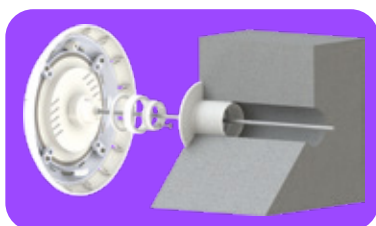

Série E-LUMEN X - « QUARTZ (EM) »

Pour installation avec buses d'entrée

PROJECTEUR MURAL POUR PISCINE À CONDUIT ULTRA ADAPTABLE

Les projecteurs Quartz (EM) offrent les mêmes fonctionnalités avancées que le modèle E-Lumen X. Le système de buse à visser sur le conduit mural et l'accessoire d'adaptation permettent une installation flexible selon le type de piscine.

Piscine béton

Piscine béton avec gaine

Piscine béton + liner

Piscine liner ou polyester

Piscine panneaux ou bois

Accessoire de traversée de paroi et raccords pour piscines :

| Piscine béton avec tuyau PVC 1,5" | Piscine béton avec gaine | Piscine béton avec liner | Vinyle / fibre de verre | Panneau / Bois |
|-----------------------------------|--------------------------|--------------------------|-------------------------|----------------|
| EM2831 | EM2831 | EM2831 | EM2836 | EM2836 |
| | EM2841 | EM2841 | | |
| | EM2842 | EM2842 | | |