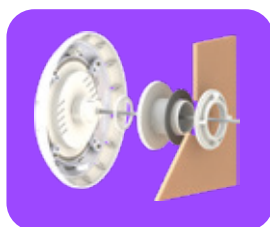

Série E-LUMEN X - « QUARTZ (EM) »

Pour installation avec buses d'entrée

PROJECTEUR MURAL POUR PISCINE À CONDUIT ULTRA ADAPTABLE

Les projecteurs Quartz (EM) offrent les mêmes fonctionnalités avancées que le modèle E-Lumen X. Le système de buse à visser sur le conduit mural et l'accessoire d'adaptation permettent une installation flexible selon le type de piscine.

Piscine béton

Piscine béton avec gaine

Piscine béton + liner

Piscine liner ou polyester

Piscine panneaux ou bois

Accessoire de traversée de paroi et raccords pour piscines :

| Piscine béton avec tuyau PVC 1,5" | Piscine béton avec gaine | Piscine béton avec liner | Vinyle / fibre de verre | Panneau / Bois |
|-----------------------------------|--------------------------|--------------------------|-------------------------|----------------|
| EM2831 | EM2831 | EM2831 | EM2836 | EM2836 |
| | EM2841 | EM2841 | | |
| | EM2842 | EM2842 | | |