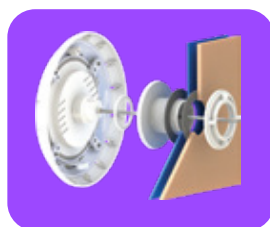

Série E-LUMEN X - « QUARTZ (EM) »

Pour installation avec buses d'entrée

PROJECTEUR MURAL POUR PISCINE À CONDUIT ULTRA ADAPTABLE

Les projecteurs Quartz (EM) offrent les mêmes fonctionnalités avancées que le modèle E-Lumen X. Le système de buse à visser sur le conduit mural et l'accessoire d'adaptation permettent une installation flexible selon le type de piscine.

Piscine béton

Piscine béton avec gaine

Piscine béton + liner

Piscine liner ou polyester

Piscine panneaux ou bois

Accessoire de traversée de paroi et raccords pour piscines :

| Piscine béton avec tuyau PVC 1,5" | Piscine béton avec gaine | Piscine béton avec liner | Vinyle / fibre de verre | Panneau / Bois |
|-----------------------------------|--------------------------|--------------------------|-------------------------|----------------|
| EM2831 | EM2831 | EM2831 | EM2836 | EM2836 |
| | EM2841 | EM2841 | | |
| | EM2842 | EM2842 | | |