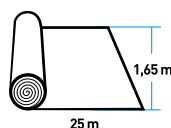

Golden

Elegance

Emerald

Grey

La gamme Stonetile

Imitation de la pierre de Bali dans 4 nuances de couleurs.
Répond à la norme C antidérapante.

Coloris disponibles de la gamme Stonetile

Golden