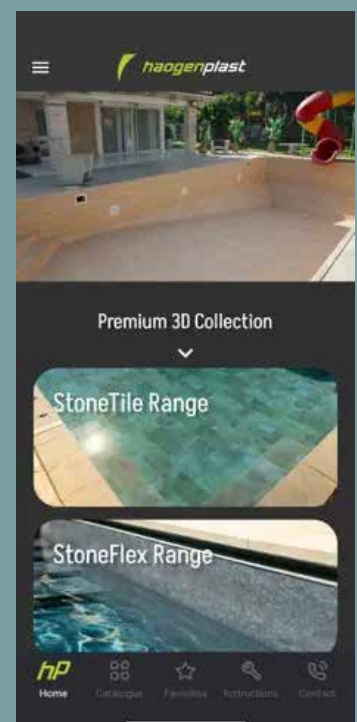

Elvaflex *16*

La qualité Proflex

- Une épaisseur uniforme irréprochable
- Une excellente tenue aux UV
- Une résistance aux agressions des traitements de l'eau

10 raisons de choisir Proflex

- Excellente barrière au développement des micro organismes
- Stabilité et maintien des coloris aux U.V.
- Conçu pour supporter la soudure à air chaud
- Excellente résistance à l'abrasion
- Résistant à la surchloration
- PVC liquide nouvelle formulation améliorée
- Les coloris stoneflex Exclusifs
- Procédures de fabrication axées sur une qualité supérieure
- Certifications Haogenplast

Retrouvez le rendu final des membranes, ainsi que davantage de photos sur l'application Haogenplast pour mobile et tablettes.

La gamme Proflex

Classique Unie

Uni Vernis

Classique Unie

Blanc

Gris clair

Gris foncé