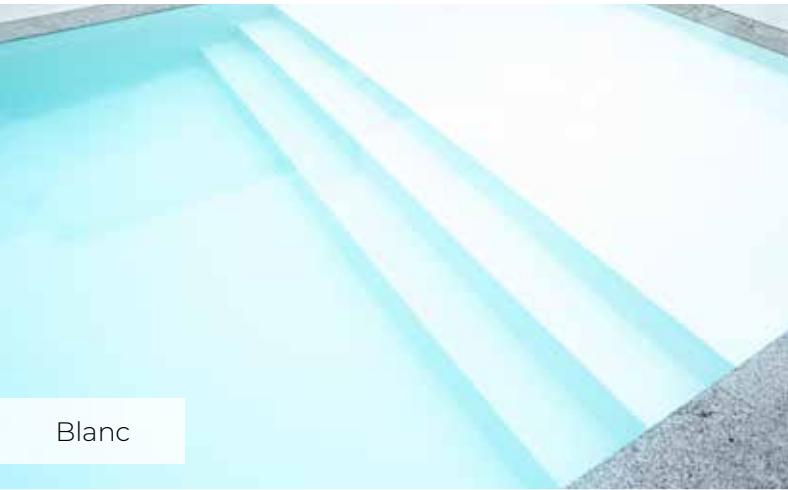

Classique Unie