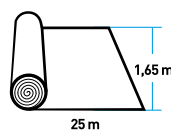

Concrete

Ivory

Pearl

Royal

Sand

Slate

La gamme Stoneflex

Rendu "pierre naturelle".
Couvert d'un vernis spécial amélioré adapté au 3D.
Membrane incluant l'anti-glisse.