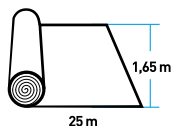

La gamme Matrix

Un rendu mozaïque avec effet perlé ou silver et une propriété antidérapante.

Coloris disponibles de la gamme Matrix

DÉCOUVREZ LA EN VIDÉO

DÉCOUVREZ LA EN VIDÉO

DÉCOUVREZ LA EN VIDÉO

DÉCOUVREZ LA EN VIDÉO