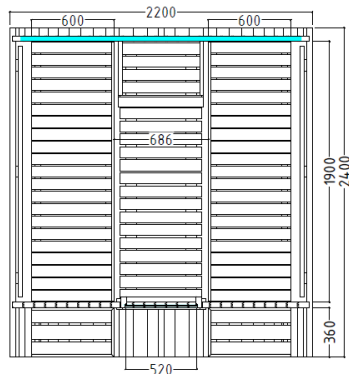

KUUSI 240 CANOPY

REF	DESIGNATION
HRA-080-0231	Sauna tonneau Kuusi

OPTION LED

REF	DESIGNATION
HRA-080-0019	Option LED couleurs

COMPLÉMENT 1 AVEC COMMANDE INTÉGRÉE

REF	DESIGNATION
HRA-080-0116	Poêle M90 avec commande intégrée 9kW
HRA-080-0167	Pierres de sauna finlandaises 20kg
HRA-080-0119	Kit accessoires sauna 11 pièces

COMPLÉMENT 2 AVEC POËLE À BOIS

REF	DESIGNATION
HRA-080-0008	Poêle à bois
HRA-080-0009	Plaque de sol
HRA-080-0010	Kit cheminée
HRA-080-0167	Pierres de sauna finlandaises 20 kg
HRA-080-0119	Kit accessoires sauna 11 pièces