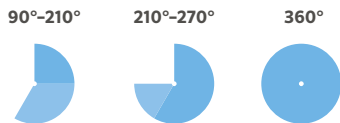

MP815-90

MP815-210

MP815-360

MP815

20 mm/hr (0.8 in/hr)
2.5 m-4.9 m (8'-16')

MP1000-90 MP1000-210 MP1000-360

MP1000

MP2000-90 MP2000-210 MP2000-360