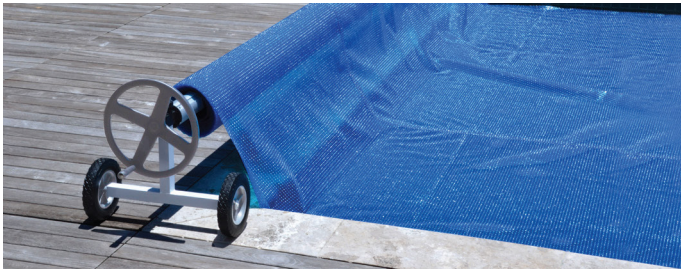

AUTOUR DE LA PISCINE Enrouleurs de couvertures en aluminium

Kalu™

Enrouleur de bâche à cadre en T aluminium

- Structure en aluminium robuste et légère, résistante à la corrosion.
- Grande manivelle pour une manipulation aisée.
- Livré avec un jeu de tubes en 5 sections de 80 mm de diamètre, emballé dans une boîte compacte pour le transport et l'exposition.
- Tubes disponibles en deux longueurs, en version lisse ou rainurée.
- Roues renforcées à larges pneus crantés pour une maniabilité optimale.
- Comprend 8 sangles avec attaches pour fixer la bâche solaire.

Dimensions :

- Diamètre du tube du cadre : 4 cm / 1,6 po
- L48 x H63 cm / L20 x H20½ po jusqu'au sommet de la manivelle

*Recommandé pour piscines jusqu'à 5 m / 18 pi

- 5 sections de tube de 150 cm / 4 pi 11 po
- Portée maximale du tube : 5,7 m / 18 pi 8 po

K936WBX/150 - Jeu de tubes lisses

K936WBX/150/GRVD - Jeu de tubes rainurés

*Recommandé pour piscines jusqu'à 6 m / 20 pi

- 5 sections de tube de 165 cm / 5 pi 5 po
- Portée maximale du tube : 6,45 m / 21 pi 2 po

- Structure en aluminium solide et légère, résistante à la corrosion.
- Paliers ajustés garantissant une rotation fluide et une stabilité optimale.
- Manivelle élégante bi-matière pour une prise en main améliorée.
- Système de verrouillage simple pour sécuriser l'ensemble des tubes.
- Roues robustes à larges pneus crantés pour un déplacement facile.
- Bouton de blocage ergonomique.
- Livré avec des sangles et connecteurs pour fixer la couverture solaire. (Jeu de tubes non inclus)