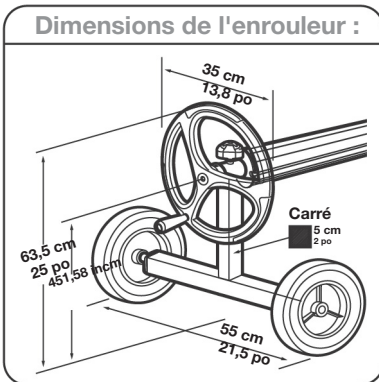

Alux™

K943 - Enrouleur de couverture T-Frame aluminium Deluxe

- Structure en aluminium solide et légère, résistante à la corrosion.
- Paliers ajustés garantissant une rotation fluide et une stabilité optimale.
- Manivelle élégante bi-matière pour une prise en main améliorée.
- Système de verrouillage simple pour sécuriser l'ensemble des tubes.
- Roues robustes à larges pneus crantés pour un déplacement facile.
- Bouton de blocage ergonomique.
- Livré avec des sangles et connecteurs pour fixer la couverture solaire. (Jeu de tubes non inclus)

Dimensions :

- Diamètre du tube de structure : 5 cm / 2 in
- L54,5 x H63,5 cm / L22 x H25 in jusqu'au sommet de la manivelle

K943BX/80 - Pour tube Ø80 mm / 3¼ in : livré avec 8 sangles

K943BX/98 - Pour tube Ø98 mm / 3¾ in : livré avec 10 sangles

Enrouleurs et jeux de tubes recommandés :

* Pour piscines jusqu'à 5 m / 18 ft

K943+465BX

Tubes rainurés - 3 x 215 cm, jeu de tubes Ø80 mm

Portée maximale : 5,55 m / 18 ft 2 in - livré avec 8 sangles

K943+480BX

Tubes rainurés - 5 x 150 cm, jeu de tubes Ø80 mm

Portée maximale : 5,7 m / 18 ft 8 in - livré avec 8 sangles

* Pour piscines jusqu'à 6 m / 20 ft

K943+444BX

Tube rainurée - 3 x 245 cm, lot de tubes Ø98 mm

Portée maximale du tube : 6,45 m / 21 pi 2 po - livré avec 10 sangles