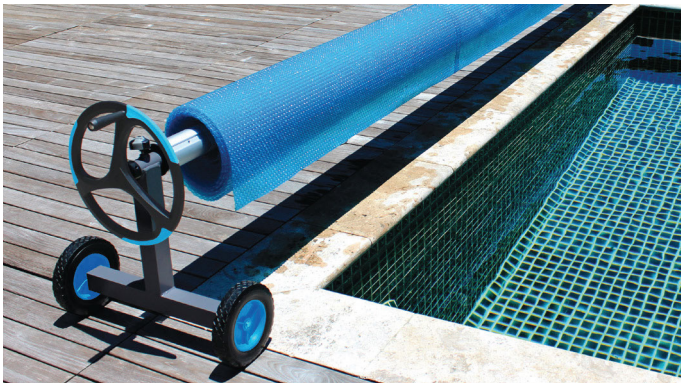

Brevet européen n° 001 543 133-0001
Brevet chinois n° ZL 2009 3 0192425.7