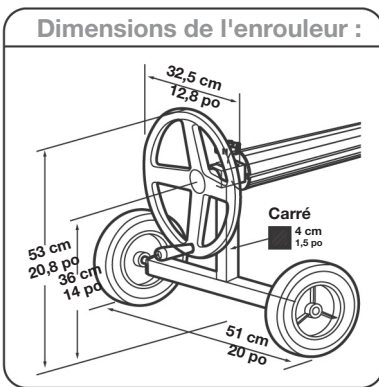

AUTOUR DE LA PISCINE Enrouleurs de couvertures en aluminium

Kalu™

Enrouleur de bâche à cadre en T aluminium

- Structure en aluminium robuste et légère, résistante à la corrosion.
- Grande manivelle pour une manipulation aisée.
- Livré avec un jeu de tubes en 5 sections de 80 mm de diamètre, emballé dans une boîte compacte pour le transport et l'exposition.
- Tubes disponibles en deux longueurs, en version lisse ou rainurée.
- Roues renforcées à larges pneus crantés pour une maniabilité optimale.
- Comprend 8 sangles avec attaches pour fixer la bâche solaire.

Dimensions :

- Diamètre du tube du cadre : 4 cm / 1,6 po
- L48 x H63 cm / L20 x H20½ po jusqu'au sommet de la manivelle

*Recommandé pour piscines jusqu'à 5 m / 18 pi

- 5 sections de tube de 150 cm / 4 pi 11 po
- Portée maximale du tube : 5,7 m / 18 pi 8 po

K936WBX/150 - Jeu de tubes lisses

K936WBX/150/GRVD - Jeu de tubes rainurés

*Recommandé pour piscines jusqu'à 6 m / 20 pi

- 5 sections de tube de 165 cm / 5 pi 5 po
- Portée maximale du tube : 6,45 m / 21 pi 2 po

Dimensions :

- Diamètre du tube de structure : 5 cm / 2 in
- L54,5 x H63,5 cm / L22 x H25 in jusqu'au sommet de la manivelle

K943BX/80 - Pour tube Ø80 mm / 3¼ in : livré avec 8 sangles

K943BX/98 - Pour tube Ø98 mm / 3¾ in : livré avec 10 sangles