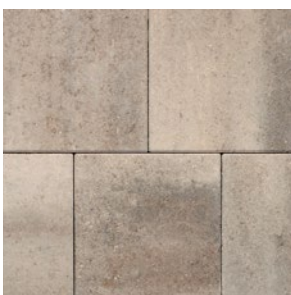

DIMENSIONS 18

-  9 x 18 x 2 $\frac{3}{8}$
-  18 x 18 x 2 $\frac{3}{8}$
-  18 x 27 x 2 $\frac{3}{8}$

🔥 AVAILABLE COLORS

ARCTIC

LIMESTONE*

POTOMAC

SAVANNAH

SCANDINA GRAY