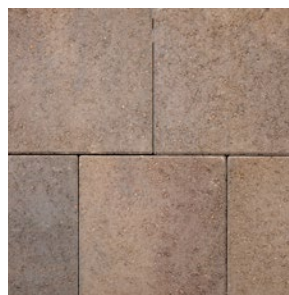

DIMENSIONS 18

-  9 x 18 x 2 $\frac{3}{8}$
-  18 x 18 x 2 $\frac{3}{8}$
-  18 x 27 x 2 $\frac{3}{8}$

🔥 AVAILABLE COLORS

ARCTIC

LIMESTONE*

POTOMAC

SAVANNAH

SCANDINA GRAY