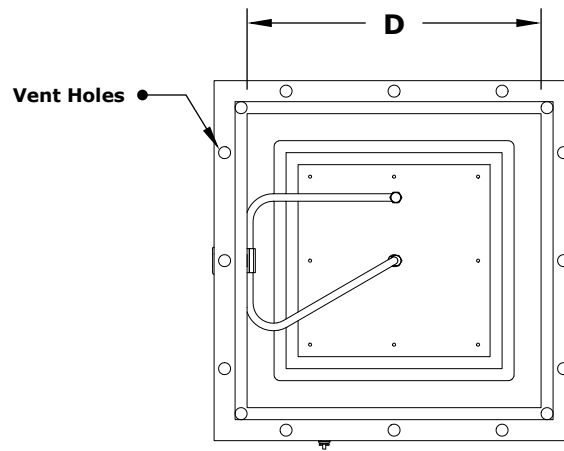

# FORMA FIRE PIT

COPPER, CORTEN STEEL, STAINLESS STEEL, POWDER COATED

**ISOMETRIC VIEW**

**TOP VIEW**

**FRONT SIDE VIEW**

**BOTTOM VIEW**

COPPER	CORTEN STEEL	STAINLESS STEEL	POWDER COATED	A	B	C	D	E	F	BTU
OPT-3030SQCPR	OPT-3030SQCS	OPT-3030SQSS	OPT-30PCSQ	30"	24"	26"	24"	18"	8"	65,000
OPT-3636SQCPR	OPT-3636SQCS	OPT-3636SQSS	OPT-36PCSQ	36"	24"	32"	30"	24"	12"	65,000
OPT-4242SQCPR	OPT-4242SQCS	OPT-4242SQSS	OPT-42PCSQ	42"	24"	38"	36"	30"	12"	65,000
OPT-4848SQCPR	OPT-4848SQCS	OPT-4848SQSS	OPT-48PCSQ	48"	24"	44"	42"	36"	18"	65,000
OPT-6060SQCPR	OPT-6060SQCS	OPT-6060SQSS	OPT-60PCSQ	60"	24"	56"	54"	48"	18"	65,000
OPT-3030SQCPRKIT	OPT-3030SQCSEKIT	OPT-3030SQSSEKIT	OPT-30PCSQEKIT	30"	24"	26"	24"	18"	8"	65,000
OPT-3636SQCPRKIT	OPT-3636SQCSEKIT	OPT-3636SQSSEKIT	OPT-36PCSQEKIT	36"	24"	32"	30"	24"	12"	65,000
OPT-4242SQCPRKIT	OPT-4242SQCSEKIT	OPT-4242SQSSEKIT	OPT-42PCSQEKIT	42"	24"	38"	36"	30"	12"	65,000
OPT-4848SQCPRKIT	OPT-4848SQCSEKIT	OPT-4848SQSSEKIT	OPT-48PCSQEKIT	48"	24"	44"	42"	36"	18"	65,000
OPT-6060SQCPRKIT	OPT-6060SQCSEKIT	OPT-6060SQSSEKIT	OPT-60PCSQEKIT	60"	24"	56"	54"	48"	18"	65,000

Pan Material: 304 Stainless Steel  
 Burner Material: 304 Stainless Steel

**110V ELECTRONIC IGNITION**  
 ANSI Z21.97-(2017) / CSA 2.41-(2017)

Match Lit Unit Includes: Pan, Burner, Gas Orifice, Gas Hoses, Key Valve, Key,  
 110v Ignition Unit Includes: Pan, Burner, Gas Orifice, Gas Hoses, Key Valve, Key, Plug & Play Electronic Valve, Pilot Igniter.