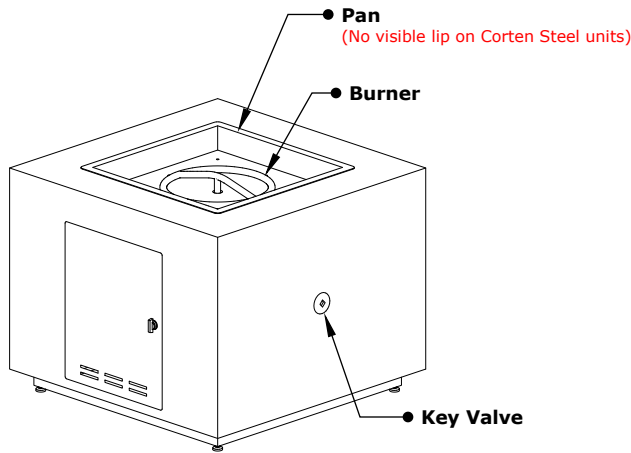

# FORMA FIRE PIT

COPPER, CORTEN STEEL, STAINLESS STEEL, POWDER COATED

**ISOMETRIC VIEW**

**TOP VIEW**

**FRONT SIDE VIEW**

**BOTTOM VIEW**

COPPER	CORTEN STEEL	STAINLESS STEEL	POWDER COATED	A	B	C	D	E	F	BTU
OPT-3030SQCPR	OPT-3030SQCS	OPT-3030SQSS	OPT-30PCSQ	30"	24"	26"	24"	18"	8"	65,000
OPT-3636SQCPR	OPT-3636SQCS	OPT-3636SQSS	OPT-36PCSQ	36"	24"	32"	30"	24"	12"	65,000
OPT-4242SQCPR	OPT-4242SQCS	OPT-4242SQSS	OPT-42PCSQ	42"	24"	38"	36"	30"	12"	65,000
OPT-4848SQCPR	OPT-4848SQCS	OPT-4848SQSS	OPT-48PCSQ	48"	24"	44"	42"	36"	18"	65,000
OPT-6060SQCPR	OPT-6060SQCS	OPT-6060SQSS	OPT-60PCSQ	60"	24"	56"	54"	48"	18"	65,000
OPT-3030SQCPRKIT	OPT-3030SQCSEKIT	OPT-3030SQSSEKIT	OPT-30PCSQEKIT	30"	24"	26"	24"	18"	8"	65,000
OPT-3636SQCPRKIT	OPT-3636SQCSEKIT	OPT-3636SQSSEKIT	OPT-36PCSQEKIT	36"	24"	32"	30"	24"	12"	65,000
OPT-4242SQCPRKIT	OPT-4242SQCSEKIT	OPT-4242SQSSEKIT	OPT-42PCSQEKIT	42"	24"	38"	36"	30"	12"	65,000
OPT-4848SQCPRKIT	OPT-4848SQCSEKIT	OPT-4848SQSSEKIT	OPT-48PCSQEKIT	48"	24"	44"	42"	36"	18"	65,000
OPT-6060SQCPRKIT	OPT-6060SQCSEKIT	OPT-6060SQSSEKIT	OPT-60PCSQEKIT	60"	24"	56"	54"	48"	18"	65,000

Pan Material: 304 Stainless Steel  
 Burner Material: 304 Stainless Steel

**110V ELECTRONIC IGNITION**  
 ANSI Z21.97-(2017) / CSA 2.41-(2017)

Match Lit Unit Includes: Pan, Burner, Gas Orifice, Gas Hoses, Key Valve, Key,  
 110v Ignition Unit Includes: Pan, Burner, Gas Orifice, Gas Hoses, Key Valve, Key, Plug & Play Electronic Valve, Pilot Igniter.