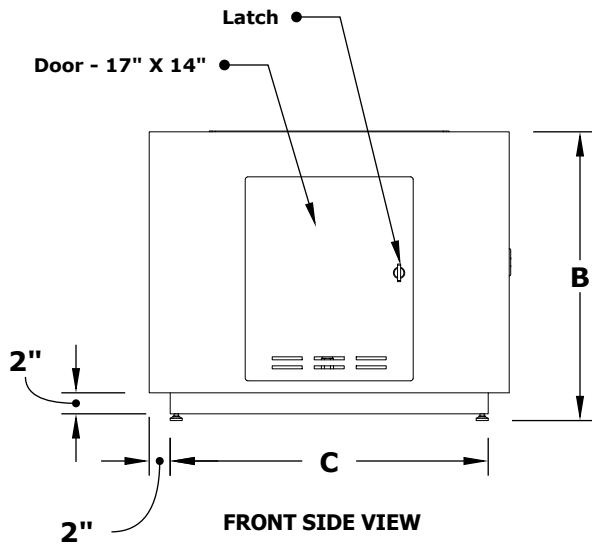

# FORMA FIRE PIT

COPPER, CORTEN STEEL, STAINLESS STEEL, POWDER COATED

**ISOMETRIC VIEW**

**TOP VIEW**

**FRONT SIDE VIEW**

**BOTTOM VIEW**

COPPER	CORTEN STEEL	STAINLESS STEEL	POWDER COATED	A	B	C	D	E	F	BTU
OPT-3030SQCPR	OPT-3030SQCS	OPT-3030SQSS	OPT-30PCSQ	30"	24"	26"	24"	18"	8"	65,000
OPT-3636SQCPR	OPT-3636SQCS	OPT-3636SQSS	OPT-36PCSQ	36"	24"	32"	30"	24"	12"	65,000
OPT-4242SQCPR	OPT-4242SQCS	OPT-4242SQSS	OPT-42PCSQ	42"	24"	38"	36"	30"	12"	65,000
OPT-4848SQCPR	OPT-4848SQCS	OPT-4848SQSS	OPT-48PCSQ	48"	24"	44"	42"	36"	18"	65,000
OPT-6060SQCPR	OPT-6060SQCS	OPT-6060SQSS	OPT-60PCSQ	60"	24"	56"	54"	48"	18"	65,000
OPT-3030SQCPRKIT	OPT-3030SQCSEKIT	OPT-3030SQSSEKIT	OPT-30PCSQEKIT	30"	24"	26"	24"	18"	8"	65,000
OPT-3636SQCPRKIT	OPT-3636SQCSEKIT	OPT-3636SQSSEKIT	OPT-36PCSQEKIT	36"	24"	32"	30"	24"	12"	65,000
OPT-4242SQCPRKIT	OPT-4242SQCSEKIT	OPT-4242SQSSEKIT	OPT-42PCSQEKIT	42"	24"	38"	36"	30"	12"	65,000
OPT-4848SQCPRKIT	OPT-4848SQCSEKIT	OPT-4848SQSSEKIT	OPT-48PCSQEKIT	48"	24"	44"	42"	36"	18"	65,000
OPT-6060SQCPRKIT	OPT-6060SQCSEKIT	OPT-6060SQSSEKIT	OPT-60PCSQEKIT	60"	24"	56"	54"	48"	18"	65,000

Pan Material: 304 Stainless Steel  
 Burner Material: 304 Stainless Steel

**110V ELECTRONIC IGNITION**  
 ANSI Z21.97-(2017) / CSA 2.41-(2017)

Match Lit Unit Includes: Pan, Burner, Gas Orifice, Gas Hoses, Key Valve, Key,  
 110v Ignition Unit Includes: Pan, Burner, Gas Orifice, Gas Hoses, Key Valve, Key, Plug & Play Electronic Valve, Pilot Igniter.