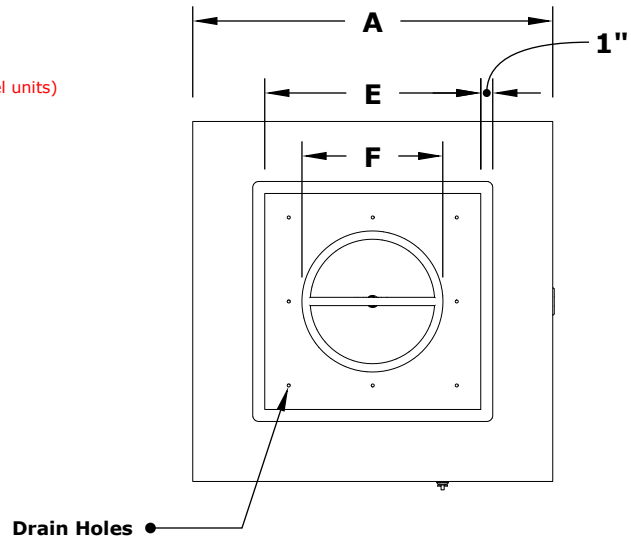

# FORMA FIRE PIT

COPPER, CORTEN STEEL, STAINLESS STEEL, POWDER COATED

**ISOMETRIC VIEW**

**TOP VIEW**

**FRONT SIDE VIEW**

**BOTTOM VIEW**

COPPER	CORTEN STEEL	STAINLESS STEEL	POWDER COATED	A	B	C	D	E	F	BTU
OPT-3030SQCPR	OPT-3030SQCS	OPT-3030SQSS	OPT-30PCSQ	30"	24"	26"	24"	18"	8"	65,000
OPT-3636SQCPR	OPT-3636SQCS	OPT-3636SQSS	OPT-36PCSQ	36"	24"	32"	30"	24"	12"	65,000
OPT-4242SQCPR	OPT-4242SQCS	OPT-4242SQSS	OPT-42PCSQ	42"	24"	38"	36"	30"	12"	65,000
OPT-4848SQCPR	OPT-4848SQCS	OPT-4848SQSS	OPT-48PCSQ	48"	24"	44"	42"	36"	18"	65,000
OPT-6060SQCPR	OPT-6060SQCS	OPT-6060SQSS	OPT-60PCSQ	60"	24"	56"	54"	48"	18"	65,000
OPT-3030SQCPRKIT	OPT-3030SQCSEKIT	OPT-3030SQSSEKIT	OPT-30PCSQEKIT	30"	24"	26"	24"	18"	8"	65,000
OPT-3636SQCPRKIT	OPT-3636SQCSEKIT	OPT-3636SQSSEKIT	OPT-36PCSQEKIT	36"	24"	32"	30"	24"	12"	65,000
OPT-4242SQCPRKIT	OPT-4242SQCSEKIT	OPT-4242SQSSEKIT	OPT-42PCSQEKIT	42"	24"	38"	36"	30"	12"	65,000
OPT-4848SQCPRKIT	OPT-4848SQCSEKIT	OPT-4848SQSSEKIT	OPT-48PCSQEKIT	48"	24"	44"	42"	36"	18"	65,000
OPT-6060SQCPRKIT	OPT-6060SQCSEKIT	OPT-6060SQSSEKIT	OPT-60PCSQEKIT	60"	24"	56"	54"	48"	18"	65,000

Pan Material: 304 Stainless Steel  
 Burner Material: 304 Stainless Steel

**110V ELECTRONIC IGNITION**  
 ANSI Z21.97-(2017) / CSA 2.41-(2017)

Match Lit Unit Includes: Pan, Burner, Gas Orifice, Gas Hoses, Key Valve, Key,  
 110v Ignition Unit Includes: Pan, Burner, Gas Orifice, Gas Hoses, Key Valve, Key, Plug & Play Electronic Valve, Pilot Igniter.