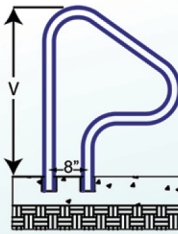

Specify Color
When Ordering:

RETURN TO DECK HANDRAILS & GRABRAILS

| Part # | Width | Height |
|------------|-------|--------|
| P- 326-RTD | 26" | 30" |
| P- 330-RTD | 30" | 30" |
| P- 340-RTD | 40" | 32" |
| P- 348-RTD | 48" | 32" |
| P- 448-RTD | 48" | 32" |
| RTD-340 | 40" | 32" |
| RTD-348 | 48" | 32" |
| RTD-448 | 48" | 32" |

| Part # | Width | Height |
|-----------------------|-------|--------|
| P-529-L3 CAMELBACK | 29" | 55" |

"ELITE SERIES" POOL LADDERS

| Part # | Width | Height |
|-----------|-------|--------|
| P-421-LP2 | 21" | 43" |
| P-421-LP3 | 21" | 53" |
| P-421-LP4 | 21" | 63" |
| P-421-LP5 | 21" | 73" |