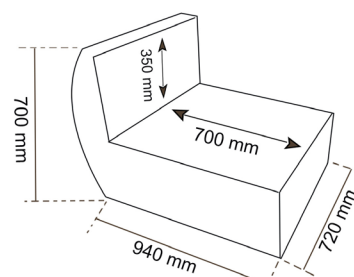

## LOONGE CONNECT ANGLE OU DROIT

Référence : 107057 - 107056

EAN : 3700424820044 - 3700424820082

Laissez libre cours à votre créativité, cette gamme de luminaires filaires s'installe là où vous le désirez !  
Intérieur, extérieur, à vous de choisir

**Livrés avec une embase avec douille standard E27 (choisir de préférence un éclairage blanc froid) avec câble 4.5 ml**

TEMPO-A  
Poids : 30 kg

TEMPO-B  
Poids : 20 kg

Disposition possible, (non exhaustive)

### LOGISTIQUE

Unités logistique	Minimum de commande
Nombre d'UVC par carton :	1
Nombre d'UVC par palette :	2
Dimension produit L x l x h :	Voir ci-dessus
Poids net :	30 Kg / 20 kg
Dimension emballage L x l x h :	cm
Dimension palette L x l :	100x120 cm