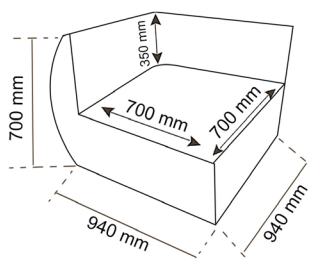

## LOONGE CONNECT ANGLE OU DROIT

Référence : 107057 - 107056

EAN : 3700424820044 - 3700424820082

Laissez libre cours à votre créativité, cette gamme de luminaires filaires s'installe là où vous le désirez !  
Intérieur, extérieur, à vous de choisir

**Livrés avec une embase avec douille standard E27 (choisir de préférence un éclairage blanc froid) avec câble 4.5 ml**

TEMPO-A  
Poids : 30 kg

TEMPO-B  
Poids : 20 kg

Disposition possible, (non exhaustive)

### LOGISTIQUE

Unités logistique	Minimum de commande
Nombre d'UVC par carton :	1
Nombre d'UVC par palette :	2
Dimension produit L x l x h :	Voir ci-dessus
Poids net :	30 Kg / 20 kg
Dimension emballage L x l x h :	cm
Dimension palette L x l :	100x120 cm