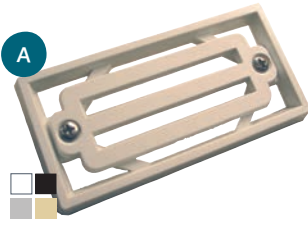

## POOL DECK DRAINS & GRATES

3-BAR GRATE & FRAME

2"×4" DECK DRAIN, 2" FIP×2"S

NEW 3" ROUND DECK DRAIN

### CMP 10FT DECK DRAINS

Eight Couplers per Carton  
 Four End Adapters per Carton  
 Sold in Carton Quantities Only

### ORDERING GUIDE

REF	WHITE	GRAY	BLACK	TAN	DESCRIPTION	BOX QTY
<b>DECK DRAINS &amp; GRATES</b>						
A	25533-200-000	25533-201-000	25533-204-000	25533-209-000	3-BAR GRATE & FRAME	50
B	25533-000-000	25533-001-000	25533-004-000	25533-009-000	2"× 4" DECK DRAIN, 2" FIP×2"S	50
B	25533-000-010	25533-001-010	25533-004-010	25533-009-010	2"× 4" GRATE ONLY	500
C	25533-300-000	25533-301-000	—	25533-309-000	3" ROUND DECK DRAIN	—
C	25533-300-010	25533-301-010	—	25533-309-010	3" COVER ONLY	—
D	25533-100-000	25533-101-000	—	25533-108-000	10FT DECK DRAIN	8