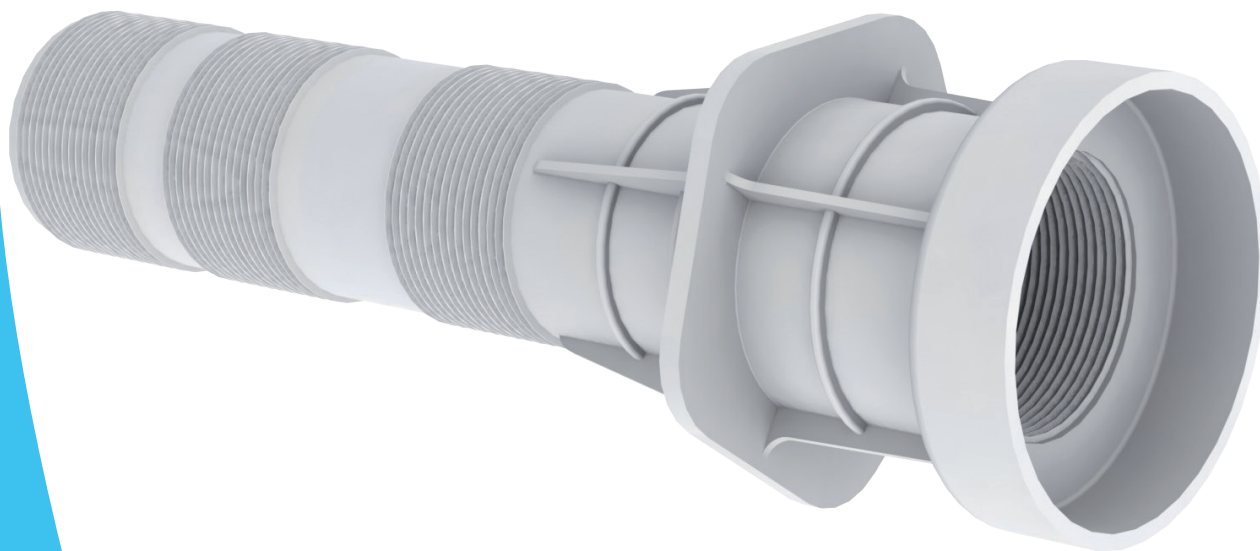

62983

FICHETECHNIQUE

Fabriquée en ABS.

ACIS - 15 rue des Marais
44310 St Philbert de Grand Lieu
www.acis-france.com

technique.acis@acis-france.com
+33(0)2 40 59 95 35

TRAVERSEE LINER

DIMENSIONS