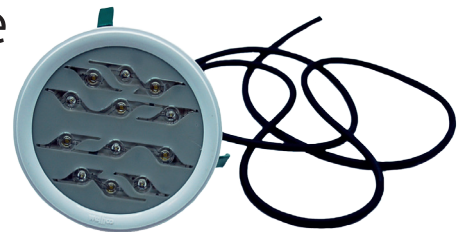

AMPOULE LED PAR56 ÉTANCHE CÂBLÉE

Etudiée pour la rénovation ou la construction avec 2.5 ml de câble.

UNE NOUVELLE GAMME D'AMPOULES ÉTANCHES & CÂBLÉES DE SÉRIE POUR FACILITER L'INSTALLATION TOUT EN GARANTISSANT L'ÉTANCHÉITÉ PARFAITE DU MONTAGE.

Weltico a mis au point une nouvelle ampoule PAR56 câblée et étanche qui convient à tous les types de niches. Elle s'utilise tant en rénovation qu'en construction. Ce produit vous permet d'utiliser l'enjoliveur actuel, sans besoin d'utiliser le support optique ni le joint présent de la niche.

- Avec 2.5 ml de câble et des pattes de maintien, assurant la tenue dans la niche.

- Ampoule couleur 10 couleurs & 5 programmes au choix.
- Caractéristiques du PAR56.
- Flux lumineux exceptionnel.
- Ampoule câblée et étanche à utiliser dans toutes les niches du marché.