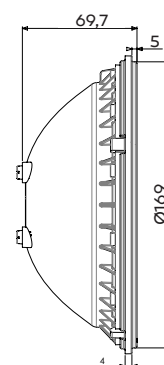

WELTILED PAR56

2 ANS
GARANTIE*

FABRIQUÉ
EN FRANCE

137 mm

COMPATIBLE
PAR
56

AMPOULES LEDS
STANDARDS

- Compatible avec tous les projecteurs de piscine PAR56 du marché, niche existante
- Collimateur nouvelle génération pour une diffusion optimale du flux lumineux
- Technologie économe en énergie

CHOIX DE L'AMPOULE Ø 137 MM

Modèle d'ampoule	Température	Classe énergétique	Lumens	Mode de pilotage	Intensité lumineuse	Couleurs
Éco 33 leds blanc froid	6500 k	B	1800	Télécommande on/off TLC-3 On.e (+ App On.e)	0% ou 100%	
48 leds blanc froid	6500 k	C	2600	Télécommande on/off TLC-3 On.e (+ App On.e)	0% 25 % 50% 75% 100%	
48 leds blanc chaud	2500 k	C	2600	Télécommande on/off TLC-3 On.e (+ App On.e)	0% 25 % 50% 75% 100%	
48 leds RGBW	RGBW	F*	1800	Télécommande on/off TLC-3 On.e (+ App On.e)		18 programmes couleurs