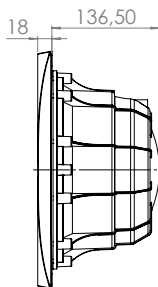

### COMPOSITION DU KIT

- ✓ 1 câble de 2,4 m
- ✓ 1 gaine protège câbles 1 m pour raccordement dans la boîte de connexion (non fournie)
- ✓ 1 niche au choix\* : béton/liner ou panneau/liner

\*version avec inserts disponible (p. 52)