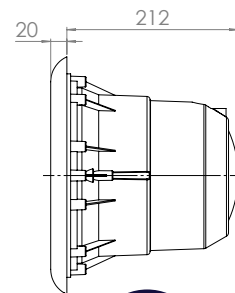

AMPOULES LEDS
STANDARDS

COMPOSITION DU KIT

- ✓ 1 câble de 2,4 ml
- ✓ 1 gaine de protection pour raccordement dans la boîte de connexion (non fournie)
- ✓ 1 niche au choix : béton/liner ou panneau/liner
- ✓ 1 enjoliveur Blanc élégance

OPTION

Contre bride renforcée spéciale bassin Polypropène (PP) réf.63016PP

CHOIX DE L'AMPOULE Ø 137 MM

Modèle d'ampoule	Température	Classe énergétique	Lumens	Mode de pilotage	Intensité lumineuse	Couleurs
Éco 33 leds blanc froid	6500 k	B	1800	Télécommande on/off TLC-3 On.e (+ App On.e)	0% ou 100%	
48 leds blanc froid	6500 k	C	2600	Télécommande on/off TLC-3 On.e (+ App On.e)	0% 25 % 50% 75% 100%	
48 leds blanc chaud	2500 k	C	2600	Télécommande on/off TLC-3 On.e (+ App On.e)	0% 25 % 50% 75% 100%	
48 leds RGBW	RGBW	F*	1800	Télécommande on/off TLC-3 On.e (+ App On.e)		18 programmes couleurs